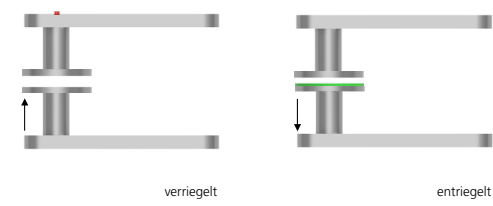

Techn. Zeichnung

Hidden hero für Innentüren

Hidden hero für WC- und Badtüren

Hidden hero für WC- und Badtüren mit Anzeige

Hidden hero für Wohnungseingangstüren mit PZ / RZ Rosette

Innentür DIN R
Innentür DIN L
WC DIN R
WC DIN L
WC mit Anzeige DIN R
WC mit Anzeige DIN L
WG PZ DIN R
WG PZ DIN L
WG RZ DIN R
WG RZ DIN L

SMB-RM11464-R
SMB-RM11464-L
SMB-RM11463-R
SMB-RM11463-L
SMB-RM114632-R
SMB-RM114632-L
SMB-RM114654-R
SMB-RM114654-L
SMB-RM1146854-R
SMB-RM1146854-L

Technik:

Material:	Edelstahl 304 nach AISI-Norm
Oberflächen:	Edelstahl matt
Türstärke:	38 - 42 mm
Vierkantmaß:	8 mm Vierkantstift (8,5 mm Distanzhülse)
Gebrauchskategorie:	DIN EN 1906 Gebrauchskategorie 3 Klassifizierung: 3 7 - 0 0 5 0 B