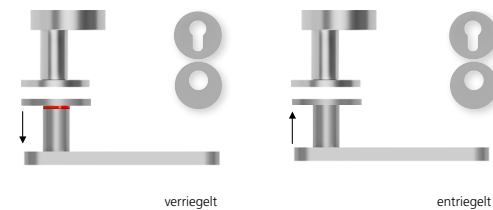

Techn. Zeichnung

Hidden hero für Innentüren

Hidden hero für WC- und Badtüren

Hidden hero für WC- und Badtüren mit Anzeige

Hidden hero für Wohnungseingangstüren mit PZ / RZ Rosette

Innentür DIN R
Innentür DIN L
WC DIN R
WC DIN L
WC mit Anzeige DIN R
WC mit Anzeige DIN L
WG PZ DIN R
WG PZ DIN L
WG RZ DIN R
WG RZ DIN L

SMB-RM11464-R
SMB-RM11464-L
SMB-RM11463-R
SMB-RM11463-L
SMB-RM114632-R
SMB-RM114632-L
SMB-RM114654-R
SMB-RM114654-L
SMB-RM1146854-R
SMB-RM1146854-L

Technik:

Material:	Edelstahl 304 nach AISI-Norm
Oberflächen:	Edelstahl matt
Türstärke:	38 - 42 mm
Vierkantmaß:	8 mm Vierkantstift (8,5 mm Distanzhülse)
Gebrauchskategorie:	DIN EN 1906 Gebrauchskategorie 3 Klassifizierung: 3 7 - 0 0 5 0 B