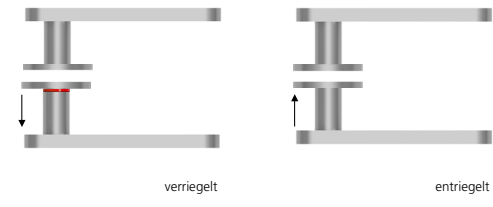

Techn. Zeichnung

Hidden hero für Innentüren

Hidden hero für WC- und Badtüren

Hidden hero für WC- und Badtüren mit Anzeige

Hidden hero für Wohnungseingangstüren mit PZ / RZ Rosette

Innentür DIN R
Innentür DIN L
WC DIN R
WC DIN L
WC mit Anzeige DIN R
WC mit Anzeige DIN L
WG PZ DIN R
WG PZ DIN L
WG RZ DIN R
WG RZ DIN L

SMB-RM11464-R
SMB-RM11464-L
SMB-RM11463-R
SMB-RM11463-L
SMB-RM114632-R
SMB-RM114632-L
SMB-RM114654-R
SMB-RM114654-L
SMB-RM1146854-R
SMB-RM1146854-L

Technik:

Material:	Edelstahl 304 nach AISI-Norm
Oberflächen:	Edelstahl matt
Türstärke:	38 - 42 mm
Vierkantmaß:	8 mm Vierkantstift (8,5 mm Distanzhülse)
Gebrauchskategorie:	DIN EN 1906 Gebrauchskategorie 3 Klassifizierung: 3 7 - 0 0 5 0 B