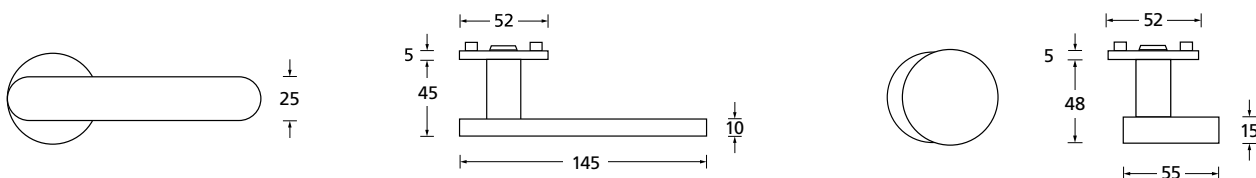

Techn. Zeichnung

Hidden hero für Innentüren

Hidden hero für WC- und Badtüren

Hidden hero für WC- und Badtüren mit Anzeige

Hidden hero für Wohnungseingangstüren mit PZ / RZ Rosette

Innentür DIN R
Innentür DIN L
WC DIN R
WC DIN L
WC mit Anzeige DIN R
WC mit Anzeige DIN L
WG PZ DIN R
WG PZ DIN L
WG RZ DIN R
WG RZ DIN L

SMB-RM11464-R
SMB-RM11464-L
SMB-RM11463-R
SMB-RM11463-L
SMB-RM114632-R
SMB-RM114632-L
SMB-RM114654-R
SMB-RM114654-L
SMB-RM1146854-R
SMB-RM1146854-L

Technik:

Material:	Edelstahl 304 nach AISI-Norm
Oberflächen:	Edelstahl matt
Türstärke:	38 - 42 mm
Vierkantmaß:	8 mm Vierkantstift (8,5 mm Distanzhülse)
Gebrauchskategorie:	DIN EN 1906 Gebrauchskategorie 3 Klassifizierung: 3 7 - 0 0 5 0 B