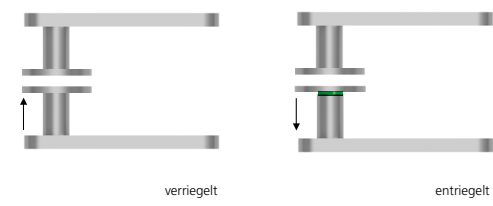

Techn. Zeichnung

Hidden hero für Innentüren

Hidden hero für WC- und Badtüren

Hidden hero für WC- und Badtüren mit Anzeige

Hidden hero für Wohnungseingangstüren mit PZ / RZ Rosette

Innentür DIN R
Innentür DIN L
WC DIN R
WC DIN L
WC mit Anzeige DIN R
WC mit Anzeige DIN L
WG PZ DIN R
WG PZ DIN L
WG RZ DIN R
WG RZ DIN L

SMB-RM11464-R
SMB-RM11464-L
SMB-RM11463-R
SMB-RM11463-L
SMB-RM114632-R
SMB-RM114632-L
SMB-RM114654-R
SMB-RM114654-L
SMB-RM1146854-R
SMB-RM1146854-L

Technik:

Material:	Edelstahl 304 nach AISI-Norm
Oberflächen:	Edelstahl matt
Türstärke:	38 - 42 mm
Vierkantmaß:	8 mm Vierkantstift (8,5 mm Distanzhülse)
Gebrauchskategorie:	DIN EN 1906 Gebrauchskategorie 3 Klassifizierung: 3 7 - 0 0 5 0 B